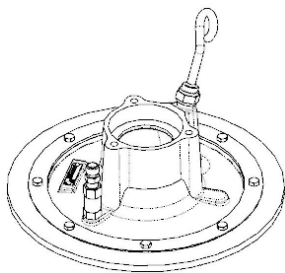

**Plateau suiveur – Joint plat (NBR)**

***Follower plate – Flat seal (NBR)***

Ø 280 - 285 mm (11.02 - 11.22") : # 151 100 100
Ø 305 mm (12.00") : # 151 100 200
Ø 315 mm (12.40") : # 151 100 300
Ø 360 mm (14.17") : # 151 100 400
Ø 571 mm (22.48") : # 151 100 500

**\* Joint de plateau / Plate seal**

Ø 280 - 285 mm (11.02 - 11.22") : # 150 048 301
Ø 305 mm (12.00") : # 150 048 302
Ø 315 mm (12.40") : # 150 048 303
Ø 360 mm (14.17") : # 150 048 304
Ø 571 mm (22.48") : # 150 048 305