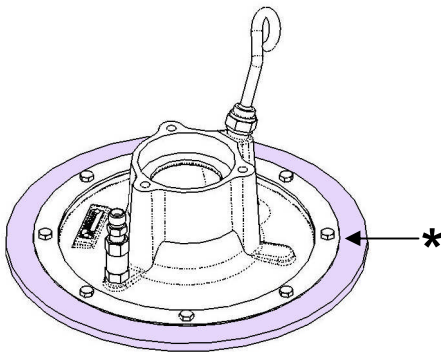

**Plateau suiveur – Joint plat (NBR)**

***Follower plate – Flat seal (NBR)***

Ø 280 - 285 mm (11.02 - 11.22") : # 151 100 100
Ø 305 mm (12.00") : # 151 100 200
Ø 315 mm (12.40") : # 151 100 300
Ø 360 mm (14.17") : # 151 100 400
Ø 571 mm (22.48") : # 151 100 500

**\* Joint de plateau / Plate seal**

Ø 280 - 285 mm (11.02 - 11.22") : # 150 048 301
Ø 305 mm (12.00") : # 150 048 302
Ø 315 mm (12.40") : # 150 048 303
Ø 360 mm (14.17") : # 150 048 304
Ø 571 mm (22.48") : # 150 048 305