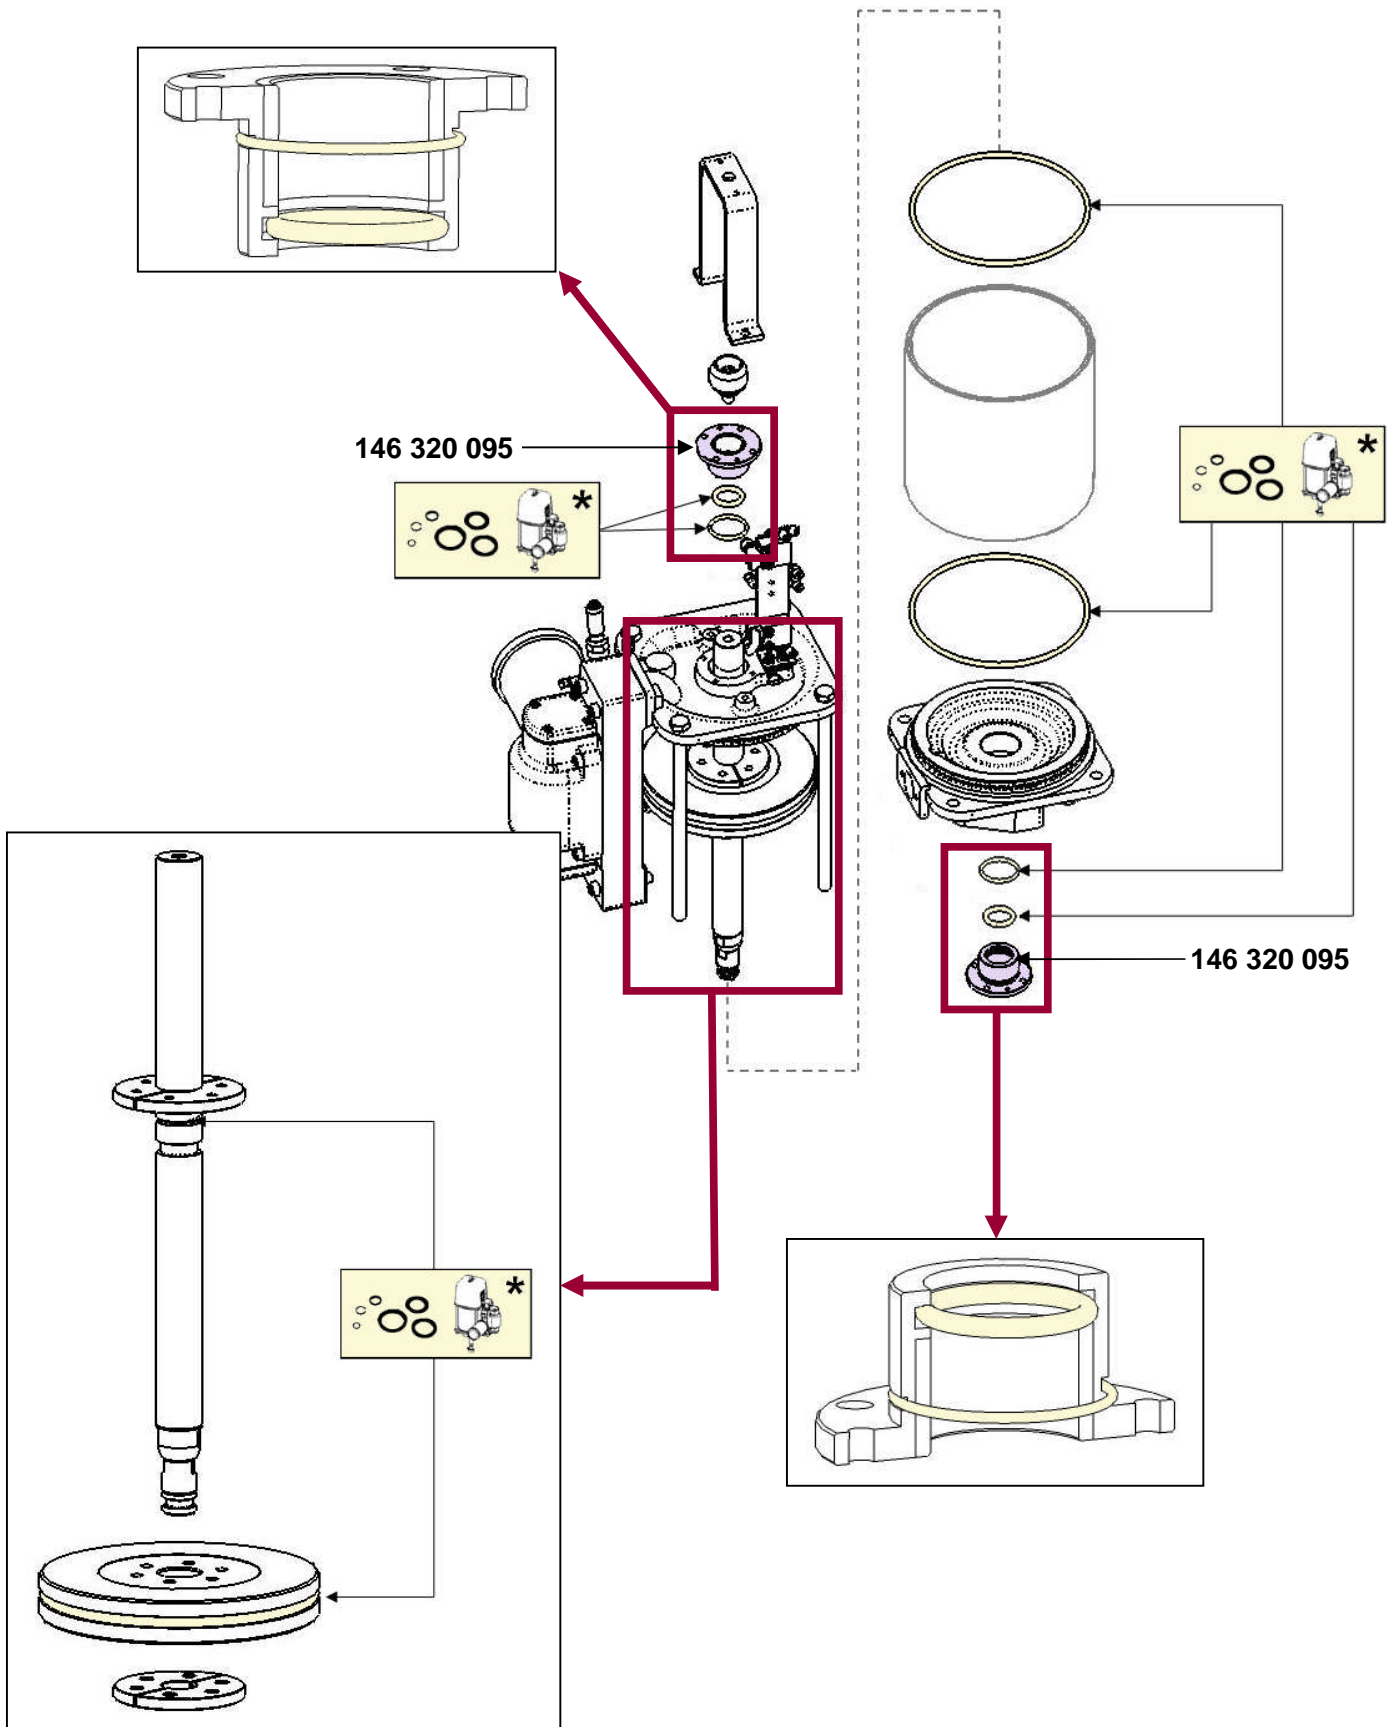

PIECES DE RECHANGE SPARE PARTS

**Moteur / Motor
5000**

146 320 000

POCHETTE DE JOINTS / SEAL KIT

146 320 090

KIT PNEUMATIQUE / PNEUMATIC KIT

146 320 094

KIT DISTRIBUTEUR / DISTRIBUTOR KIT

146 320 093

*** inclus dans la pochette de joints / included in the seal kit**

***** inclus dans le kit distributeur / included in the distributor kit**

**** inclus dans le kit pneumatique / included in the pneumatic kit**

* inclus dans la pochette de joints / included in the seal kit