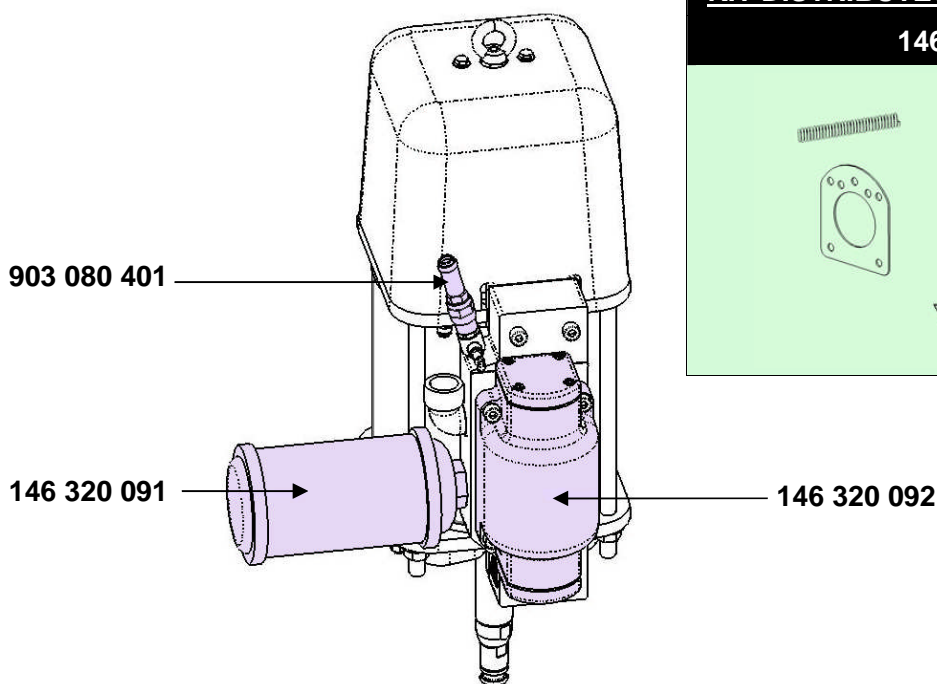

PIECES DE RECHANGE SPARE PARTS

**Moteur / Motor
5000**

146 320 000

POCHETTE DE JOINTS / SEAL KIT

146 320 090

KIT PNEUMATIQUE / PNEUMATIC KIT

146 320 094

KIT DISTRIBUTEUR / DISTRIBUTOR KIT

146 320 093

*** inclus dans la pochette de joints / included in the seal kit**

***** inclus dans le kit distributeur / included in the distributor kit**

**** inclus dans le kit pneumatique / included in the pneumatic kit**