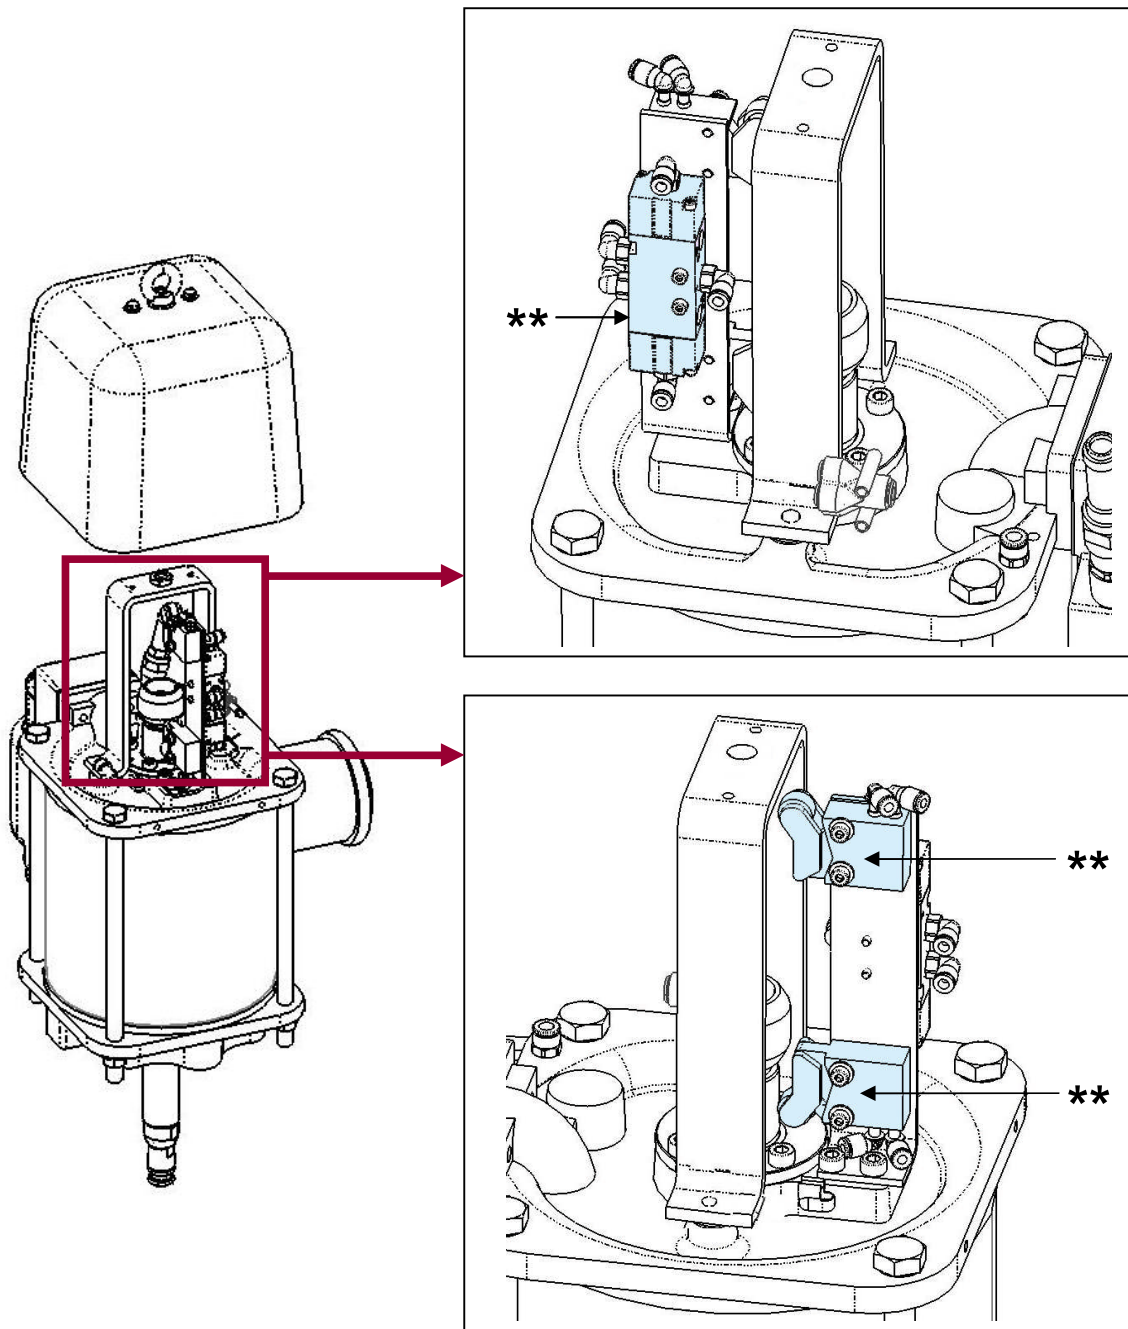

PIECES DE RECHANGE SPARE PARTS

**Moteur / Motor
5000**

146 320 000

POCHETTE DE JOINTS / SEAL KIT

146 320 090

KIT PNEUMATIQUE / PNEUMATIC KIT

146 320 094

KIT DISTRIBUTEUR / DISTRIBUTOR KIT

146 320 093

*** inclus dans la pochette de joints / included in the seal kit**

***** inclus dans le kit distributeur / included in the distributor kit**

**** inclus dans le kit pneumatique / included in the pneumatic kit**