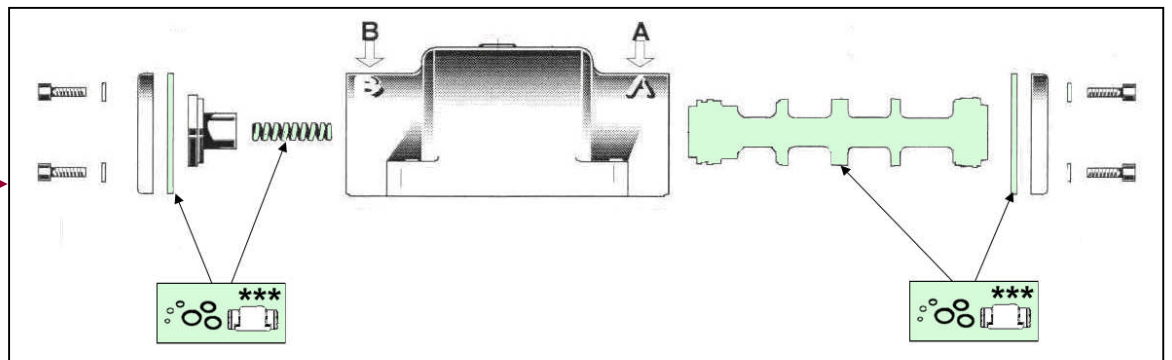

PIECES DE RECHANGE SPARE PARTS

**Moteur / Motor
5000**

146 320 000

POCHETTE DE JOINTS / SEAL KIT

146 320 090

KIT PNEUMATIQUE / PNEUMATIC KIT

146 320 094

KIT DISTRIBUTEUR / DISTRIBUTOR KIT

146 320 093

*** inclus dans la pochette de joints / included in the seal kit**

***** inclus dans le kit distributeur / included in the distributor kit**

**** inclus dans le kit pneumatique / included in the pneumatic kit**

* inclus dans la pochette de joints / included in the seal kit