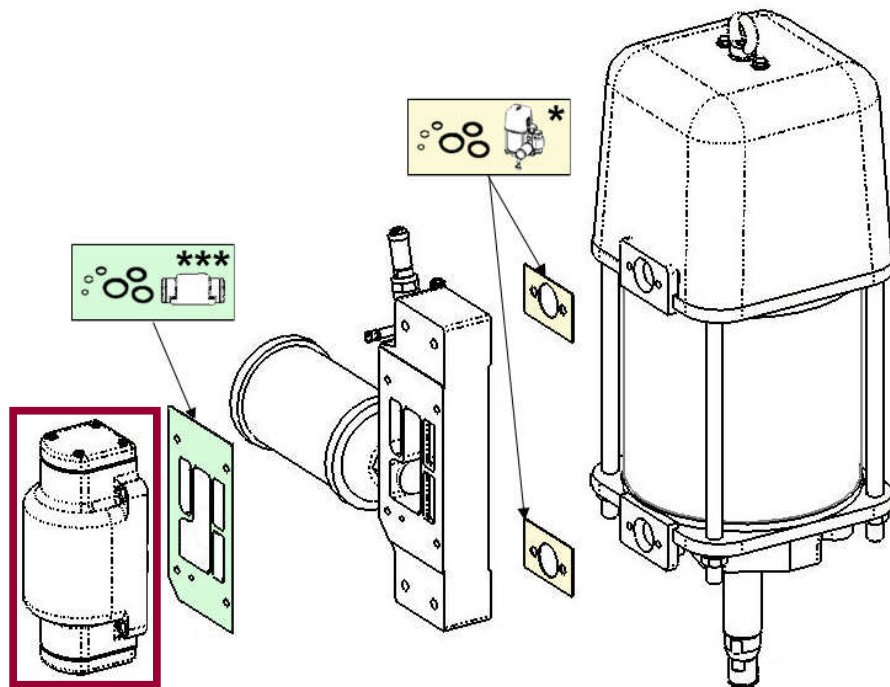

PIECES DE RECHANGE SPARE PARTS

**Moteur / Motor
5000**

146 320 000

POCHETTE DE JOINTS / SEAL KIT

146 320 090

KIT PNEUMATIQUE / PNEUMATIC KIT

146 320 094

KIT DISTRIBUTEUR / DISTRIBUTOR KIT

146 320 093

*** inclus dans la pochette de joints / included in the seal kit**

***** inclus dans le kit distributeur / included in the distributor kit**

**** inclus dans le kit pneumatique / included in the pneumatic kit**